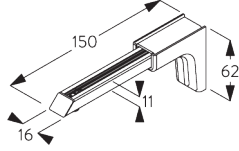

SG 3603
Bracket

SG 10277
Pan head screw M4x12

SG 10492
Pan head screw M4x8

SG 11200
Smart Fix 60 mm

SG 11201
Smart Fix 80 mm

SG 11202
Smart Fix 100 mm

SG 11203
Smart Fix 120 mm

SG 11204
Smart Fix 150 mm

SG 11205
Smart Fix 200 mm

SG 11210
Square Smart Fix 60 mm

SG 11211
Square Smart Fix 80 mm

SG 11212
Square Smart Fix 100 mm

SG 11213
Square Smart Fix 120 mm

SG 11214
Square Smart Fix 150 mm

SG 11215
Square Smart Fix 200 mm

SG 11154
Universal Smart Fix 120 mm

SG 11155
Universal Smart Fix 150 mm

SG 11156
Universal Smart Fix 200 mm

**Universal brackets
SG 3630, SG 3655,
SG 3660**

Bracket	X mm
SG 3630	49
SG 3655	59
SG 3660	79

SG 3630
Bracket 35 mm