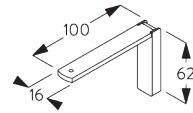

Pan head screw M4x8

**SG 11158**

Countersunk head screw  
M4x12

**SG 11200**  
Smart Fix 60 mm

**SG 11201**  
Smart Fix 80 mm

**SG 11202**  
Smart Fix 100 mm

**SG 11203**  
Smart Fix 120 mm

**SG 11204**  
Smart Fix 150 mm

**SG 11205**  
Smart Fix 200 mm

**SG 11210**  
Square Smart Fix 60 mm

**SG 11211**  
Square Smart Fix 80 mm

**SG 11212**  
Square Smart Fix 100 mm

**SG 11213**  
Square Smart Fix 120 mm

**SG 11214**  
Square Smart Fix 150 mm