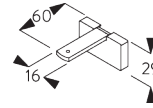

Pan head screw M4x8

**SG 11158**

Countersunk head screw  
M4x12

**SG 11200**  
Smart Fix 60 mm

**SG 11201**  
Smart Fix 80 mm

**SG 11202**  
Smart Fix 100 mm

**SG 11203**  
Smart Fix 120 mm

**SG 11204**  
Smart Fix 150 mm

**SG 11205**  
Smart Fix 200 mm

**SG 11210**  
Square Smart Fix 60 mm

**SG 11211**  
Square Smart Fix 80 mm

**SG 11212**  
Square Smart Fix 100 mm

**SG 11213**  
Square Smart Fix 120 mm

**SG 11214**  
Square Smart Fix 150 mm