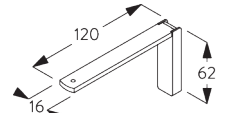

Pan head screw M4x8

**SG 11158**

Countersunk head screw  
M4x12

**SG 11200**  
Smart Fix 60 mm

**SG 11201**  
Smart Fix 80 mm

**SG 11202**  
Smart Fix 100 mm

**SG 11203**  
Smart Fix 120 mm

**SG 11204**  
Smart Fix 150 mm

**SG 11205**  
Smart Fix 200 mm

**SG 11210**  
Square Smart Fix 60 mm

**SG 11211**  
Square Smart Fix 80 mm

**SG 11212**  
Square Smart Fix 100 mm

**SG 11213**  
Square Smart Fix 120 mm

**SG 11214**  
Square Smart Fix 150 mm