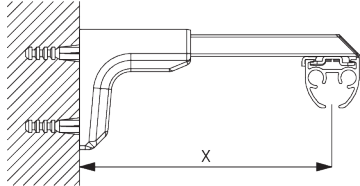

**Smart Fix SG 11200 - SG 11205 and bracket SG 3832:**  
Screw SG 10492 (M4x8) needed.

**Square Smart Fix SG 11210 - SG 11215 and bracket SG 3832:**  
Screw SG 10492 (M4x8) needed.

Smart Fix	X mm (SG 3826 / SG 3825)	X mm (SG 3832)
SG 11200 / SG 11210	52	70
SG 11201 / SG 11211	72	90
SG 11202 / SG 11212	92	110
SG 11203 / SG 11213	112	130
SG 11204 / SG 11214	142	160
SG 11205 / SG 11215	192	210
SG 11154	102-130	120-148
SG 11155	132-160	150-178
SG 11156	182-210	200-228

**Universal Smart Fix SG 11154 - SG 11156 and bracket SG 3832:**

Screw SG 10407 (M4x10) needed.

**Smart Fix SG 11200 - SG 11205 and clamp SG 3825:**

Screw SG 10074 (M4x8) needed.

**Square Smart Fix SG 11210 - SG 11215 and clamp SG 3825:**

Screw SG 10074 (M4x8) needed.

**Universal Smart Fix SG 11154 - SG 11156 and clamp SG 3825:**

Screw SG 11158 (M4x12) needed.

**SG 3825**

Clamp

**SG 3826**

Bracket

**SG 3832**