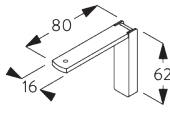

Pan head screw M4x8

**SG 11158**

Countersunk head screw  
M4x12

**SG 11200**  
Smart Fix 60 mm

**SG 11201**  
Smart Fix 80 mm

**SG 11202**  
Smart Fix 100 mm

**SG 11203**  
Smart Fix 120 mm

**SG 11204**  
Smart Fix 150 mm