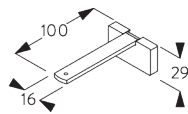

Pan head screw M4x8

**SG 11158**

Countersunk head screw  
M4x12

**SG 11200**  
Smart Fix 60 mm

**SG 11201**  
Smart Fix 80 mm

**SG 11202**  
Smart Fix 100 mm

**SG 11203**  
Smart Fix 120 mm

**SG 11204**  
Smart Fix 150 mm

**SG 11205**  
Smart Fix 200 mm

**SG 11210**  
Square Smart Fix 60 mm

**SG 11211**  
Square Smart Fix 80 mm

**SG 11212**  
Square Smart Fix 100 mm

**SG 11213**  
Square Smart Fix 120 mm

**SG 11214**  
Square Smart Fix 150 mm