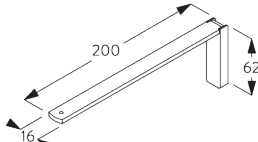

Pan head screw M4x8

**SG 11158**

Countersunk head screw  
M4x12

**SG 11200**  
Smart Fix 60 mm

**SG 11201**  
Smart Fix 80 mm

**SG 11202**  
Smart Fix 100 mm

**SG 11203**  
Smart Fix 120 mm

**SG 11204**  
Smart Fix 150 mm

**SG 11205**  
Smart Fix 200 mm

**SG 11210**  
Square Smart Fix 60 mm

**SG 11211**  
Square Smart Fix 80 mm

**SG 11212**  
Square Smart Fix 100 mm

**SG 11213**  
Square Smart Fix 120 mm

**SG 11214**  
Square Smart Fix 150 mm