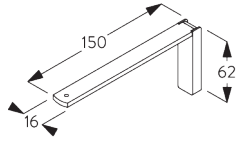

Pan head screw M4x8

**SG 11158**

Countersunk head screw  
M4x12

**SG 11200**  
Smart Fix 60 mm

**SG 11201**  
Smart Fix 80 mm

**SG 11202**  
Smart Fix 100 mm

**SG 11203**  
Smart Fix 120 mm

**SG 11204**  
Smart Fix 150 mm

**SG 11205**  
Smart Fix 200 mm

**SG 11210**  
Square Smart Fix 60 mm

**SG 11211**  
Square Smart Fix 80 mm

**SG 11212**  
Square Smart Fix 100 mm

**SG 11213**  
Square Smart Fix 120 mm

**SG 11214**  
Square Smart Fix 150 mm