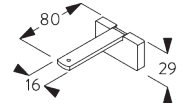

Pan head screw M4x8

**SG 11158**

Countersunk head screw  
M4x12

**SG 11200**  
Smart Fix 60 mm

**SG 11201**  
Smart Fix 80 mm

**SG 11202**  
Smart Fix 100 mm

**SG 11203**  
Smart Fix 120 mm

**SG 11204**  
Smart Fix 150 mm

**SG 11205**  
Smart Fix 200 mm

**SG 11210**  
Square Smart Fix 60 mm

**SG 11211**  
Square Smart Fix 80 mm

**SG 11212**  
Square Smart Fix 100 mm

**SG 11213**  
Square Smart Fix 120 mm

**SG 11214**  
Square Smart Fix 150 mm